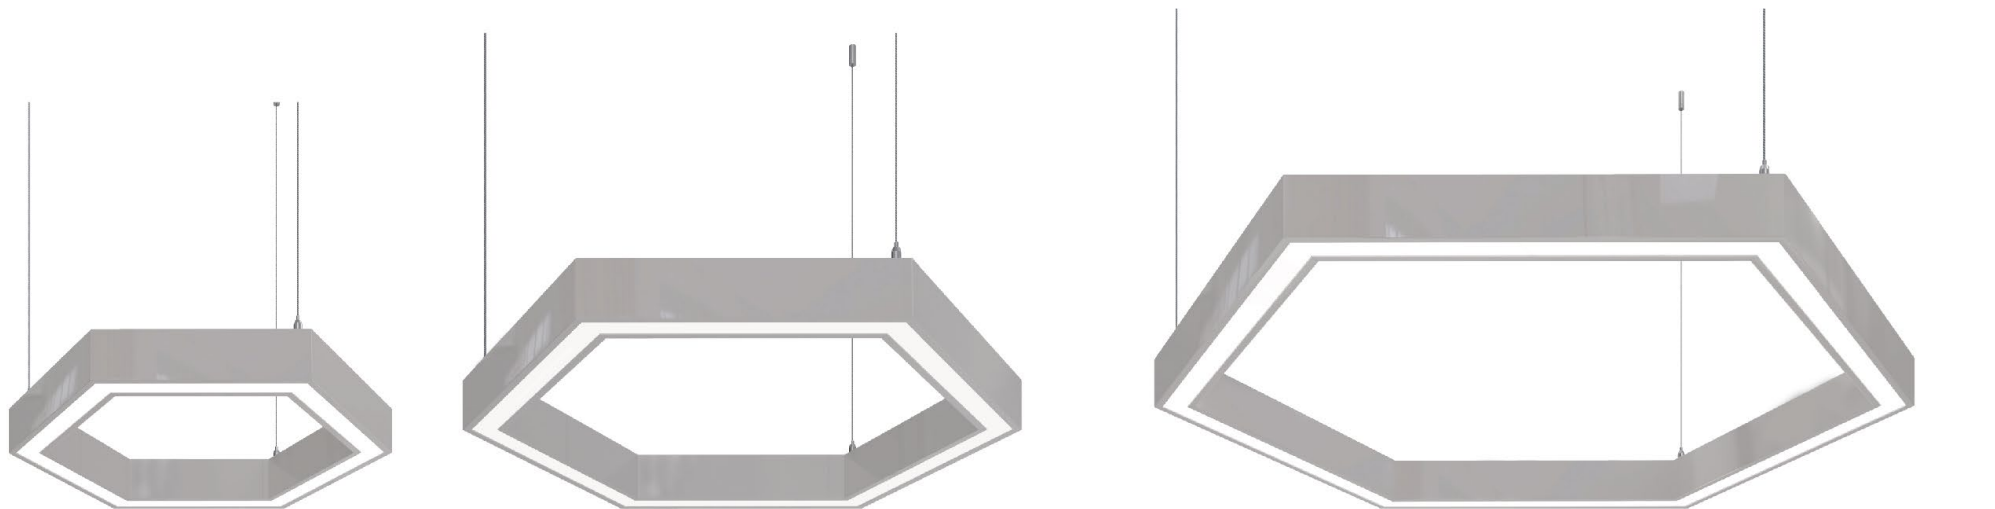

LEDeffect[®]

ЭНЕРГОСБЕРЕГАЮЩИЕ СИСТЕМЫ ОСВЕЩЕНИЯ

**ИНТЕРЬЕРНЫЕ СВЕТОДИОДНЫЕ
СВЕТИЛЬНИКИ СЕРИИ
СТРЕЛА R6**

40Вт

54Вт

80Вт

**2500
ЛМ**

**3700
ЛМ**

**4600
ЛМ**

Источник питания в корпусе светильника

Подвесной монтаж

Комфортный свет

Бесступенчатая регулировка высоты подвеса светильника

Тросовый подвес в комплекте

Цветовые температуры свечения
3000K, 4000K, 5000K