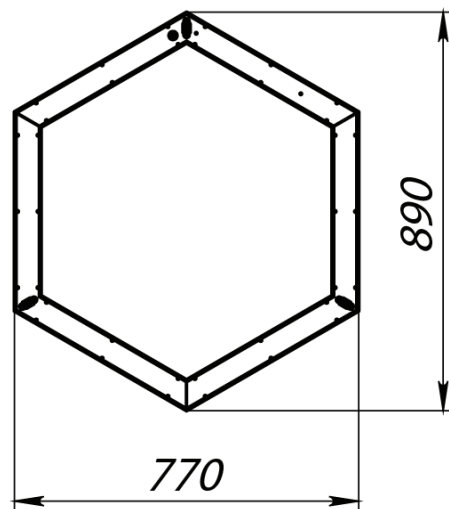

**4600
ЛМ**

Источник питания в корпусе светильника

Подвесной монтаж

Комфортный свет

Бесступенчатая регулировка высоты подвеса светильника

Тросовый подвес в комплекте

Цветовые температуры свечения
3000K, 4000K, 5000K