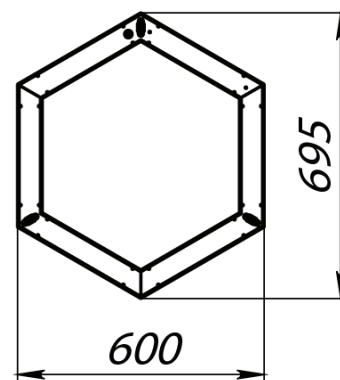

**4600
ЛМ**

Источник питания в корпусе светильника

Подвесной монтаж

Комфортный свет

Бесступенчатая регулировка высоты подвеса светильника

Тросовый подвес в комплекте

Цветовые температуры свечения
3000K, 4000K, 5000K