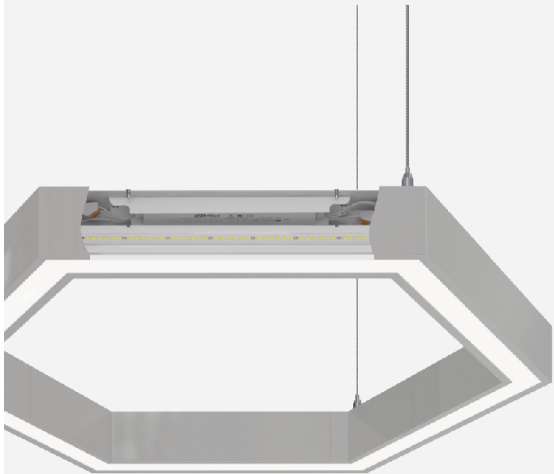

LEDeffect[®]

ЭНЕРГОСБЕРЕГАЮЩИЕ СИСТЕМЫ ОСВЕЩЕНИЯ

**ИНТЕРЬЕРНЫЕ СВЕТОДИОДНЫЕ
СВЕТИЛЬНИКИ СЕРИИ
СТРЕЛА R6**

40Вт

54Вт

80Вт

**2500
ЛМ**

**3700
ЛМ**

**4600
ЛМ**

Источник питания в корпусе светильника

Подвесной монтаж

Комфортный свет

Бесступенчатая регулировка высоты подвеса светильника

Тросовый подвес в комплекте

Цветовые температуры свечения
3000K, 4000K, 5000K