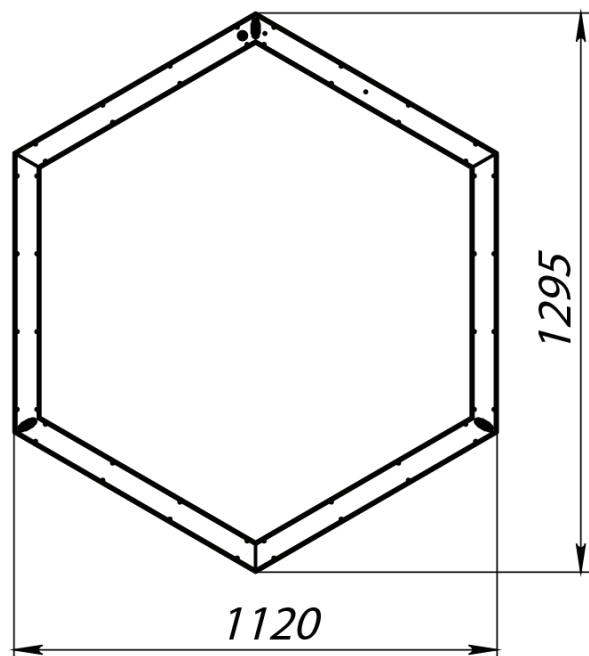

**4600
ЛМ**

Источник питания в корпусе светильника

Подвесной монтаж

Комфортный свет

Бесступенчатая регулировка высоты подвеса светильника

Тросовый подвес в комплекте

Цветовые температуры свечения
3000K, 4000K, 5000K