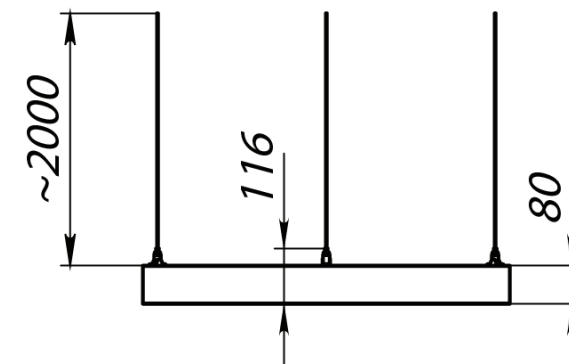

**4600
ЛМ**

Источник питания в корпусе светильника

Подвесной монтаж

Комфортный свет

Бесступенчатая регулировка высоты подвеса светильника

Тросовый подвес в комплекте

Цветовые температуры свечения
3000K, 4000K, 5000K