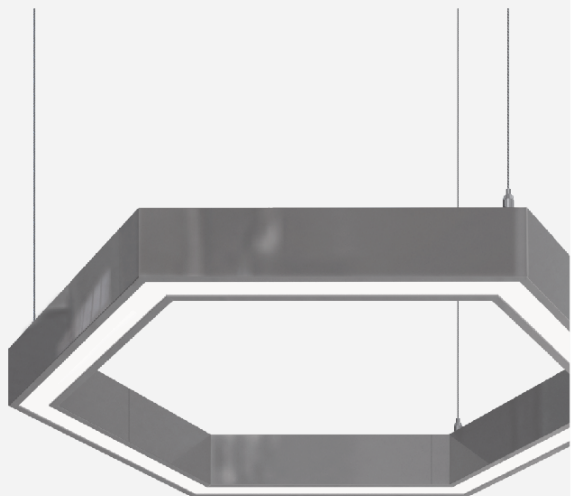

Цвет корпуса по шкале RAL
арт.: LE-0894

Диммируемый источник питания
1-10В, арт.: LE-0894

1-10В

Диммируемый источник питания
DALI, арт.: LE-0894

DALI