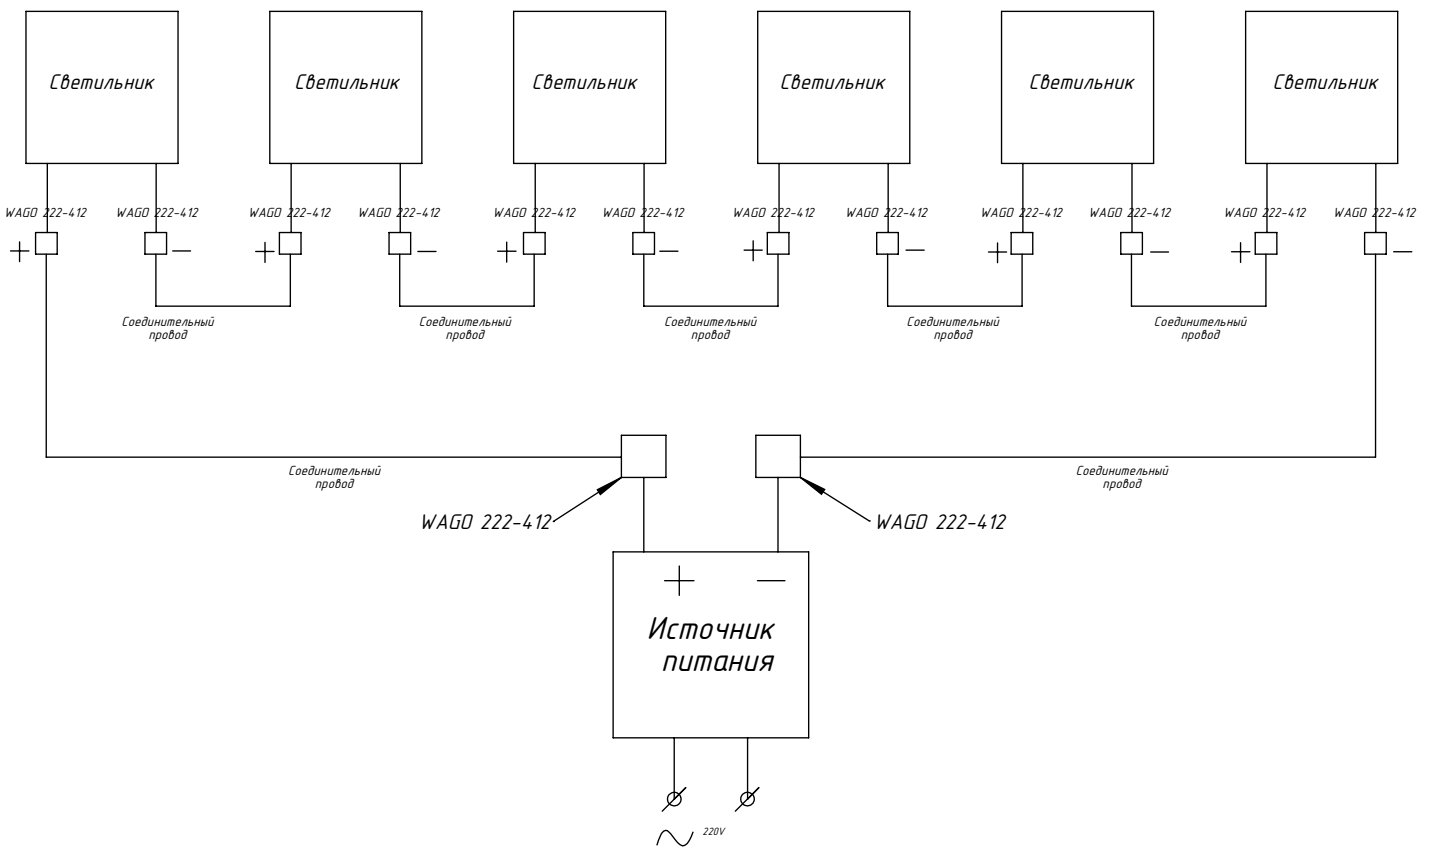

# Инструкция по подключению светильников серии “Грильято Домино”

Светильники серии “Грильято Домино” специально разработаны для установки в подвесные потолки типа “Грильято”.

В комплект входят:

1. Светильники «Грильято Домино» – 6 шт.
2. Источник питания – 1 шт.
3. Провод соединительный – 9 шт.
4. Зажим WAGO 222-412 – 14 шт.

На рис.1 показана схема подключения.

Рис.1 - Схема подключения светильников серии “Грильято Домино”