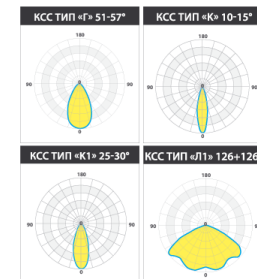

ШИРОКИЙ АССОРТИМЕНТ
КАЧЕСТВЕННОЙ
ВТОРИЧНОЙ ОПТИКИ