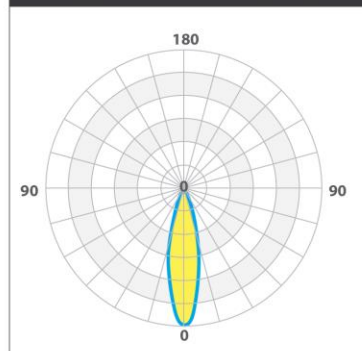

ЭНЕРГОСБЕРЕГАЮЩИЕ СИСТЕМЫ ОСВЕЩЕНИЯ

АРХИТЕКТУРНЫЕ СВЕТОДИОДНЫЕ
СВЕТИЛЬНИКИ СЕРИЙ
КУБИК Поинт и КУБИК Мини

КУБИК Мини

КУБИК Поинт

СТАНДАРТНЫЕ КСС

КСС ТИП «Г» 51-57°

КСС ТИП «К» 10-15°

КСС ТИП «К1» 25-30°

КСС ТИП «Л1» 126+126°

ШИРОКИЙ АССОРТИМЕНТ
КАЧЕСТВЕННОЙ
ВТОРИЧНОЙ ОПТИКИ

ВЫСОКАЯ
СТЕПЕНЬ ЗАЩИТЫ

ВЫСОКАЯ
ЭФФЕКТИВНОСТЬ

ПРЯМОЕ
ПОКЛЮЧЕНИЕ К
РАБОЧЕЙ СЕТИ 220В

ДВЕ
МОДИФИКАЦИИ

ЦВЕТОВЫЕ
ТЕМПЕРАТУРЫ

ЦВЕТ КОРПУСА
ПО ШКАЛЕ RAL, LE-0894