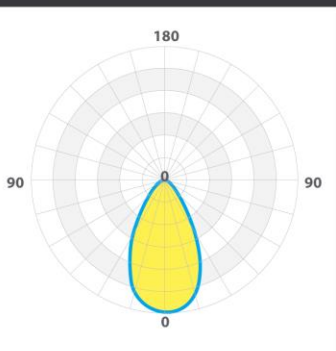

ЭНЕРГОСБЕРЕГАЮЩИЕ СИСТЕМЫ ОСВЕЩЕНИЯ

АРХИТЕКТУРНЫЕ СВЕТОДИОДНЫЕ
СВЕТИЛЬНИКИ СЕРИЙ
КУБИК Поинт и КУБИК Мини

КУБИК Мини

КУБИК Поинт

СТАНДАРТНЫЕ КСС

КСС ТИП «Г» 51-57°

КСС ТИП «К» 10-15°

КСС ТИП «К1» 25-30°

КСС ТИП «Л1» 126+126°

ШИРОКИЙ АССОРТИМЕНТ
КАЧЕСТВЕННОЙ
ВТОРИЧНОЙ ОПТИКИ

ВЫСОКАЯ
СТЕПЕНЬ ЗАЩИТЫ

ВЫСОКАЯ
ЭФФЕКТИВНОСТЬ

ПРЯМОЕ
ПОКЛЮЧЕНИЕ К
РАБОЧЕЙ СЕТИ 220В

ДВЕ
МОДИФИКАЦИИ

ЦВЕТОВЫЕ
ТЕМПЕРАТУРЫ

ЦВЕТ КОРПУСА
ПО ШКАЛЕ RAL, LE-0894