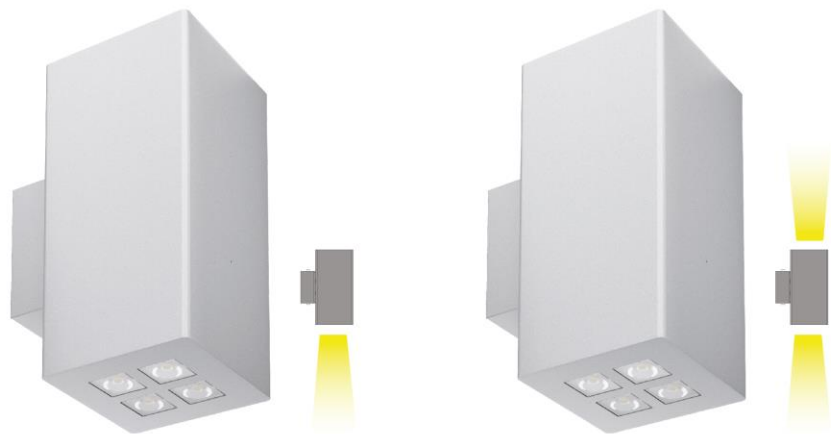

The logo for LED effect features the word "LED" in a bold, red, sans-serif font with a slight 3D effect. The word "effect" is in a blue, cursive-style font. A registered trademark symbol (®) is located at the top right of the "effect" word.

ЭНЕРГОСБЕРЕГАЮЩИЕ СИСТЕМЫ ОСВЕЩЕНИЯ

АРХИТЕКТУРНЫЕ СВЕТОДИОДНЫЕ
СВЕТИЛЬНИКИ СЕРИЙ
КУБИК Поинт и КУБИК Мини

КУБИК Мини

КУБИК Поинт

СТАНДАРТНЫЕ КСС

КСС ТИП «Г» 51-57°

КСС ТИП «К» 10-15°

КСС ТИП «К1» 25-30°

КСС ТИП «Л1» 126+126°

ШИРОКИЙ АССОРТИМЕНТ
КАЧЕСТВЕННОЙ
ВТОРИЧНОЙ ОПТИКИ

ВЫСОКАЯ
СТЕПЕНЬ ЗАЩИТЫ

ВЫСОКАЯ
ЭФФЕКТИВНОСТЬ

ПРЯМОЕ
ПОКЛЮЧЕНИЕ К
РАБОЧЕЙ СЕТИ 220В

ДВЕ
МОДИФИКАЦИИ

ЦВЕТОВЫЕ
ТЕМПЕРАТУРЫ

ЦВЕТ КОРПУСА
ПО ШКАЛЕ RAL, LE-0894

УПРАВЛЯЕМЫЙ
ИСТОЧНИК, LE-0757

УПРАВЛЯЕМЫЙ
ИСТОЧНИК, LE-0973

СВЕТОДИОДЫ МОНОХРОМ-
НОГО СВЕЧЕНИЯ

ШИРОКИЙ АССОРТИМЕНТ
КАЧЕСТВЕННОЙ
ВТОРИЧНОЙ ОПТИКИ

ВЫСОКАЯ
ЭФФЕКТИВНОСТЬ

ВЫСОКАЯ
СТЕПЕНЬ ЗАЩИТЫ

ВАЖНО:

Источник питания к светильникам серии КУБИК Поинт необходимо заказывать отдельно.