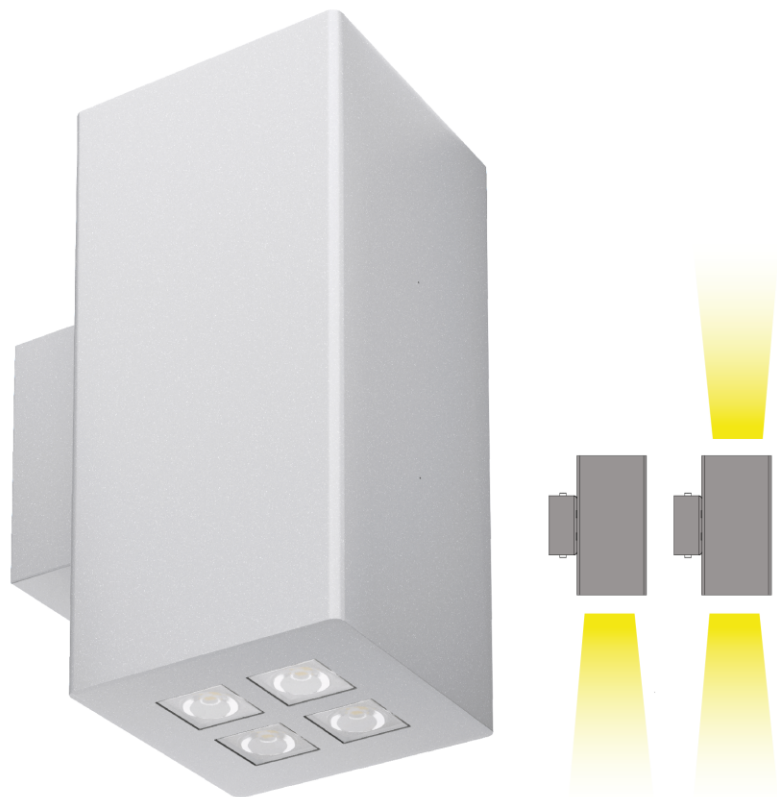

The logo for LED effect features the word "LED" in a bold, red, sans-serif font with a slight 3D effect. The word "effect" is in a blue, cursive-style font. A registered trademark symbol (®) is located at the top right of the "effect" word.

ЭНЕРГОСБЕРЕГАЮЩИЕ СИСТЕМЫ ОСВЕЩЕНИЯ

АРХИТЕКТУРНЫЕ СВЕТОДИОДНЫЕ
СВЕТИЛЬНИКИ СЕРИЙ
КУБИК Поинт и КУБИК Мини

КУБИК Мини

КУБИК Поинт

СТАНДАРТНЫЕ КСС

КСС ТИП «Г» 51-57°

КСС ТИП «К» 10-15°

КСС ТИП «К1» 25-30°

КСС ТИП «Л1» 126+126°

ШИРОКИЙ АССОРТИМЕНТ
КАЧЕСТВЕННОЙ
ВТОРИЧНОЙ ОПТИКИ

ВЫСОКАЯ
СТЕПЕНЬ ЗАЩИТЫ

ВЫСОКАЯ
ЭФФЕКТИВНОСТЬ

ПРЯМОЕ
ПОКЛЮЧЕНИЕ К
РАБОЧЕЙ СЕТИ 220В

ДВЕ
МОДИФИКАЦИИ

ЦВЕТОВЫЕ
ТЕМПЕРАТУРЫ

ЦВЕТ КОРПУСА
ПО ШКАЛЕ RAL, LE-0894

УПРАВЛЯЕМЫЙ
ИСТОЧНИК, LE-0757

УПРАВЛЯЕМЫЙ
ИСТОЧНИК, LE-0973

СВЕТОДИОДЫ МОНОХРОМ-
НОГО СВЕЧЕНИЯ

ШИРОКИЙ АССОРТИМЕНТ
КАЧЕСТВЕННОЙ
ВТОРИЧНОЙ ОПТИКИ

ВЫСОКАЯ
ЭФФЕКТИВНОСТЬ

ВЫСОКАЯ
СТЕПЕНЬ ЗАЩИТЫ

ВАЖНО:

Источник питания к светильникам серии КУБИК Поинт необходимо заказывать отдельно.