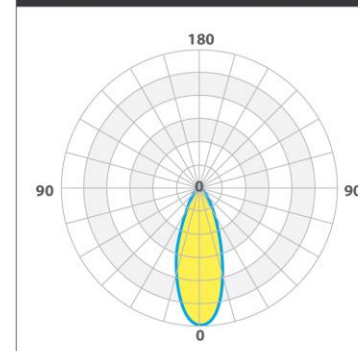

ЭНЕРГОСБЕРЕГАЮЩИЕ СИСТЕМЫ ОСВЕЩЕНИЯ

АРХИТЕКТУРНЫЕ СВЕТОДИОДНЫЕ
СВЕТИЛЬНИКИ СЕРИЙ
КУБИК Поинт и КУБИК Мини

КУБИК Мини

КУБИК Поинт

СТАНДАРТНЫЕ КСС

КСС ТИП «Г» 51-57°

КСС ТИП «К» 10-15°

КСС ТИП «К1» 25-30°

КСС ТИП «Л1» 126+126°

ШИРОКИЙ АССОРТИМЕНТ
КАЧЕСТВЕННОЙ
ВТОРИЧНОЙ ОПТИКИ

ВЫСОКАЯ
СТЕПЕНЬ ЗАЩИТЫ

ВЫСОКАЯ
ЭФФЕКТИВНОСТЬ

ПРЯМОЕ
ПОКЛЮЧЕНИЕ К
РАБОЧЕЙ СЕТИ 220В

ДВЕ
МОДИФИКАЦИИ

ЦВЕТОВЫЕ
ТЕМПЕРАТУРЫ

ЦВЕТ КОРПУСА
ПО ШКАЛЕ RAL, LE-0894