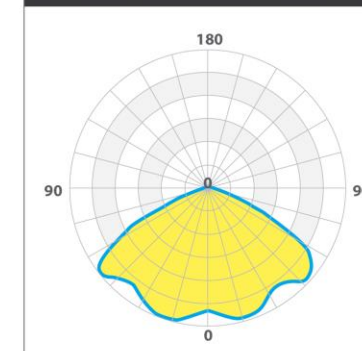

ЭНЕРГОСБЕРЕГАЮЩИЕ СИСТЕМЫ ОСВЕЩЕНИЯ

АРХИТЕКТУРНЫЕ СВЕТОДИОДНЫЕ
СВЕТИЛЬНИКИ СЕРИЙ
КУБИК Поинт и КУБИК Мини

КУБИК Мини

КУБИК Поинт

СТАНДАРТНЫЕ КСС

КСС ТИП «Г» 51-57°

КСС ТИП «К» 10-15°

КСС ТИП «К1» 25-30°

КСС ТИП «Л1» 126+126°

ШИРОКИЙ АССОРТИМЕНТ
КАЧЕСТВЕННОЙ
ВТОРИЧНОЙ ОПТИКИ

ВЫСОКАЯ
СТЕПЕНЬ ЗАЩИТЫ

ВЫСОКАЯ
ЭФФЕКТИВНОСТЬ

ПРЯМОЕ
ПОКЛЮЧЕНИЕ К
РАБОЧЕЙ СЕТИ 220В

ДВЕ
МОДИФИКАЦИИ

ЦВЕТОВЫЕ
ТЕМПЕРАТУРЫ

ЦВЕТ КОРПУСА
ПО ШКАЛЕ RAL, LE-0894