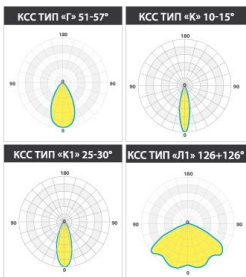

ЭНЕРГОСБЕРЕГАЮЩИЕ СИСТЕМЫ ОСВЕЩЕНИЯ

АРХИТЕКТУРНЫЕ СВЕТОДИОДНЫЕ
СВЕТИЛЬНИКИ СЕРИЙ
КУБИК Поинт и КУБИК Мини

КУБИК Мини

КУБИК Поинт

СТАНДАРТНЫЕ КСС

КСС ТИП «Г» 51-57°

КСС ТИП «К» 10-15°

КСС ТИП «К1» 25-30°

КСС ТИП «Л1» 126+126°

ШИРОКИЙ АССОРТИМЕНТ
КАЧЕСТВЕННОЙ
ВТОРИЧНОЙ ОПТИКИ

ВЫСОКАЯ
СТЕПЕНЬ ЗАЩИТЫ

ВЫСОКАЯ
ЭФФЕКТИВНОСТЬ

ПРЯМОЕ
ПОКЛЮЧЕНИЕ К
РАБОЧЕЙ СЕТИ 220В

ДВЕ
МОДИФИКАЦИИ

ЦВЕТОВЫЕ
ТЕМПЕРАТУРЫ

ЦВЕТ КОРПУСА
ПО ШКАЛЕ RAL, LE-0894