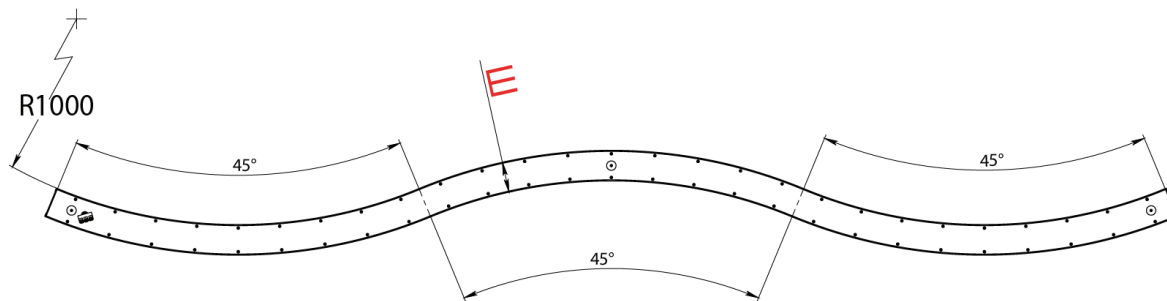

LEDeffect[®]

ЭНЕРГОСБЕРЕГАЮЩИЕ СИСТЕМЫ ОСВЕЩЕНИЯ

ИНТЕРЬЕРНЫЕ СВЕТОДИОДНЫЕ
СВЕТИЛЬНИКИ СЕРИИ
СТРЕЛА S

843мм

1646мм

2448мм

СТРЕЛА С ГАБАРИТНЫЕ РАЗМЕРЫ

Ширина корпуса 45мм

Ширина корпуса 65мм

Ширина корпуса 97мм

Три ширины корпуса светильников:

Габаритные размеры светильников:

Мощность, Вт	Ш, мм	Д, мм
30	45	804
30	65	819
30	97	843

СТРЕЛА S ГАБАРИТНЫЕ РАЗМЕРЫ

Ширина корпуса 45мм

Ширина корпуса 65мм

Ширина корпуса 97мм

Три ширины корпуса светильников:

Габаритные размеры светильников:

Мощность, Вт	Ш, мм	Д, мм
45	45	1586
45	65	1609
45	97	1646

Ширина корпуса 45мм

Ширина корпуса 65мм

Ширина корпуса 97мм

Три ширины корпуса светильников:

Габаритные размеры светильников:

Мощность, Вт	Ш, мм	Д, мм
60	45	2369
60	65	2399
60	97	2448

СПЕЦИАЛЬНЫЙ
П-ОБРАЗНЫЙ РАССЕЙВАТЕЛЬ

КОРПУС ВЫПОЛНЕН ИЗ
ВЫСОКОКАЧЕСТВЕННОГО
ПЛАСТИКА