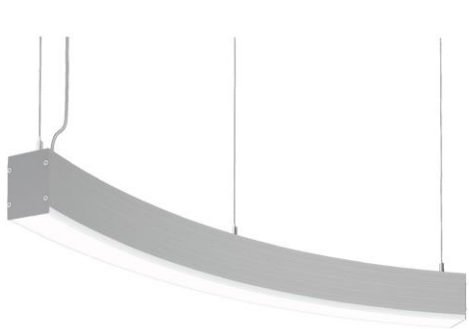

LEDeffect[®]

ЭНЕРГОСБЕРЕГАЮЩИЕ СИСТЕМЫ ОСВЕЩЕНИЯ

ИНТЕРЬЕРНЫЕ СВЕТОДИОДНЫЕ
СВЕТИЛЬНИКИ СЕРИИ
СТРЕЛА S

843мм

1646мм

2448мм

СТРЕЛА С ГАБАРИТНЫЕ РАЗМЕРЫ

Ширина корпуса 45мм

Ширина корпуса 65мм

Ширина корпуса 97мм

Три ширины корпуса светильников:

Габаритные размеры светильников:

Мощность, Вт	Ш, мм	Д, мм
30	45	804
30	65	819
30	97	843

СТРЕЛА S ГАБАРИТНЫЕ РАЗМЕРЫ

Ширина корпуса 45мм

Ширина корпуса 65мм

Ширина корпуса 97мм

Три ширины корпуса светильников:

Габаритные размеры светильников:

Мощность, Вт	Ш, мм	Д, мм
45	45	1586
45	65	1609
45	97	1646

Ширина корпуса 45мм

Ширина корпуса 65мм

Ширина корпуса 97мм

Три ширины корпуса светильников:

Габаритные размеры светильников:

Мощность, Вт	Ш, мм	Д, мм
60	45	2369
60	65	2399
60	97	2448

СПЕЦИАЛЬНЫЙ
П-ОБРАЗНЫЙ РАССЕЙВАТЕЛЬ

КОРПУС ВЫПОЛНЕН ИЗ
ВЫСОКОКАЧЕСТВЕННОГО
ПЛАСТИКА