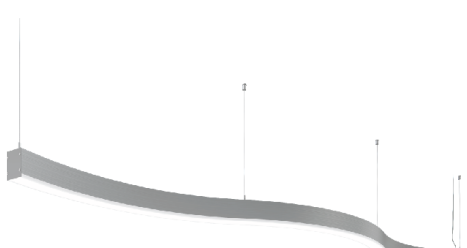

LEDeffect[®]

ЭНЕРГОСБЕРЕГАЮЩИЕ СИСТЕМЫ ОСВЕЩЕНИЯ

ИНТЕРЬЕРНЫЕ СВЕТОДИОДНЫЕ
СВЕТИЛЬНИКИ СЕРИИ
СТРЕЛА S

843мм

1646мм

2448мм

СТРЕЛА С ГАБАРИТНЫЕ РАЗМЕРЫ

Ширина корпуса 45мм

Ширина корпуса 65мм

Ширина корпуса 97мм

Три ширины корпуса светильников:

Габаритные размеры светильников:

Мощность, Вт	Ш, мм	Д, мм
30	45	804
30	65	819
30	97	843

СТРЕЛА S ГАБАРИТНЫЕ РАЗМЕРЫ

Ширина корпуса 45мм

Ширина корпуса 65мм

Ширина корпуса 97мм

Три ширины корпуса светильников:

Габаритные размеры светильников:

Мощность, Вт	Ш, мм	Д, мм
45	45	1586
45	65	1609
45	97	1646

Ширина корпуса 45мм

Ширина корпуса 65мм

Ширина корпуса 97мм

Три ширины корпуса светильников:

Габаритные размеры светильников:

Мощность, Вт	Ш, мм	Д, мм
60	45	2369
60	65	2399
60	97	2448

СПЕЦИАЛЬНЫЙ
П-ОБРАЗНЫЙ РАССЕЙВАТЕЛЬ

КОРПУС ВЫПОЛНЕН ИЗ
ВЫСОКОКАЧЕСТВЕННОГО
ПЛАСТИКА