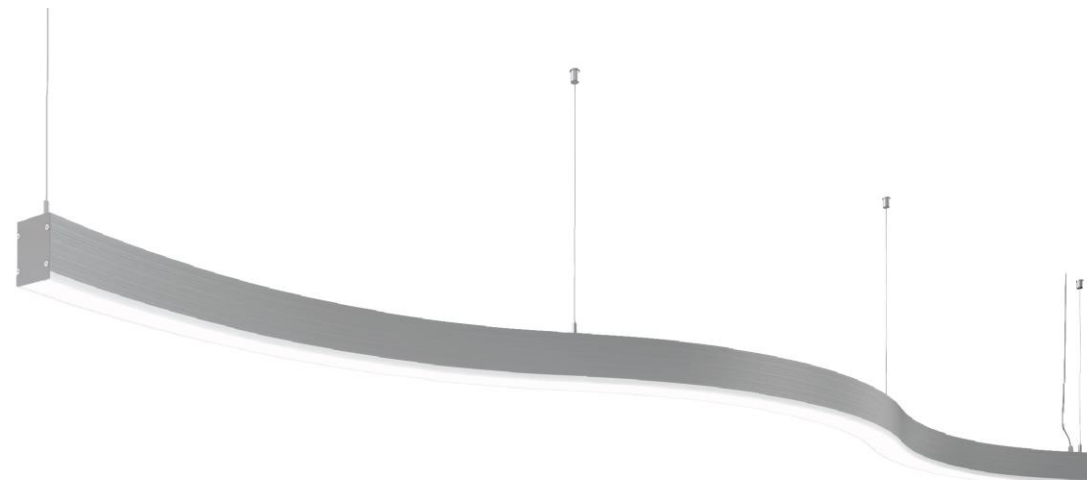

LEDeffect[®]

ЭНЕРГОСБЕРЕГАЮЩИЕ СИСТЕМЫ ОСВЕЩЕНИЯ

ИНТЕРЬЕРНЫЕ СВЕТОДИОДНЫЕ
СВЕТИЛЬНИКИ СЕРИИ
СТРЕЛА S

843мм

1646мм

2448мм

СТРЕЛА С ГАБАРИТНЫЕ РАЗМЕРЫ

Ширина корпуса 45мм

Ширина корпуса 65мм

Ширина корпуса 97мм

Три ширины корпуса светильников:

Габаритные размеры светильников:

Мощность, Вт	Ш, мм	Д, мм
30	45	804
30	65	819
30	97	843

СТРЕЛА S ГАБАРИТНЫЕ РАЗМЕРЫ

Ширина корпуса 45мм

Ширина корпуса 65мм

Ширина корпуса 97мм

Три ширины корпуса светильников:

Габаритные размеры светильников:

Мощность, Вт	Ш, мм	Д, мм
45	45	1586
45	65	1609
45	97	1646

Ширина корпуса 45мм

Ширина корпуса 65мм

Ширина корпуса 97мм

Три ширины корпуса светильников:

Габаритные размеры светильников:

Мощность, Вт	Ш, мм	Д, мм
60	45	2369
60	65	2399
60	97	2448

СПЕЦИАЛЬНЫЙ
П-ОБРАЗНЫЙ РАССЕЙВАТЕЛЬ

КОРПУС ВЫПОЛНЕН ИЗ
ВЫСОКОКАЧЕСТВЕННОГО
ПЛАСТИКА