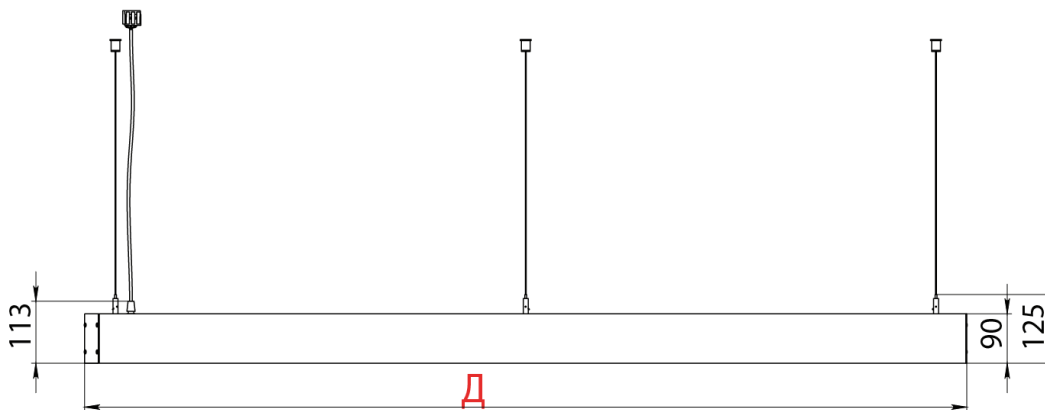

LEDeffect[®]

ЭНЕРГОСБЕРЕГАЮЩИЕ СИСТЕМЫ ОСВЕЩЕНИЯ

ИНТЕРЬЕРНЫЕ СВЕТОДИОДНЫЕ
СВЕТИЛЬНИКИ СЕРИИ
СТРЕЛА S

843мм

1646мм

2448мм

СТРЕЛА С ГАБАРИТНЫЕ РАЗМЕРЫ

Ширина корпуса 45мм

Ширина корпуса 65мм

Ширина корпуса 97мм

Три ширины корпуса светильников:

Габаритные размеры светильников:

Мощность, Вт	Ш, мм	Д, мм
30	45	804
30	65	819
30	97	843

СТРЕЛА S ГАБАРИТНЫЕ РАЗМЕРЫ

Ширина корпуса 45мм

Ширина корпуса 65мм

Ширина корпуса 97мм

Три ширины корпуса светильников:

Габаритные размеры светильников:

Мощность, Вт	Ш, мм	Д, мм
45	45	1586
45	65	1609
45	97	1646

Ширина корпуса 45мм

Ширина корпуса 65мм

Ширина корпуса 97мм

Три ширины корпуса светильников:

Габаритные размеры светильников:

Мощность, Вт	Ш, мм	Д, мм
60	45	2369
60	65	2399
60	97	2448

СПЕЦИАЛЬНЫЙ
П-ОБРАЗНЫЙ РАССЕЙВАТЕЛЬ

КОРПУС ВЫПОЛНЕН ИЗ
ВЫСОКОКАЧЕСТВЕННОГО
ПЛАСТИКА