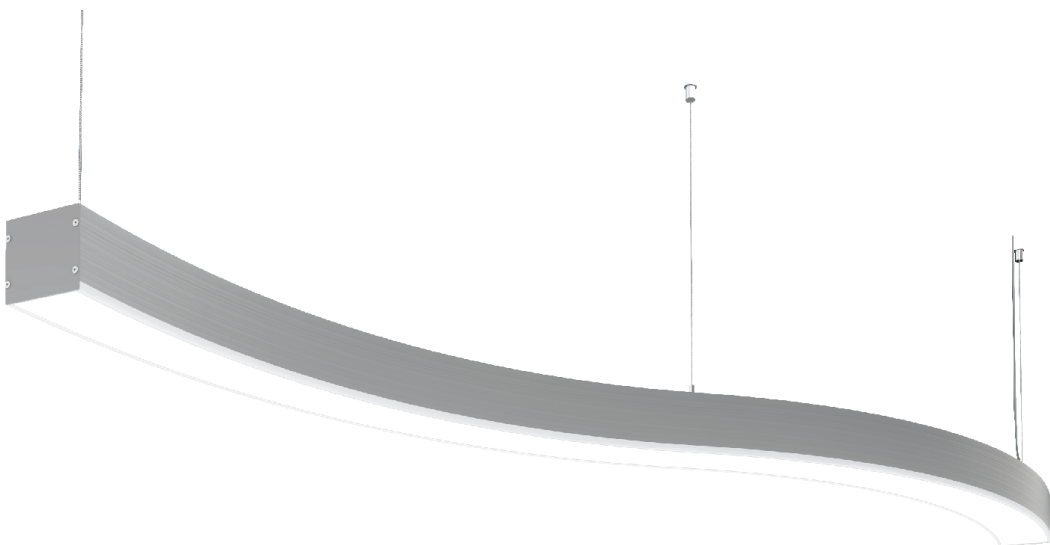

LEDeffect[®]

ЭНЕРГОСБЕРЕГАЮЩИЕ СИСТЕМЫ ОСВЕЩЕНИЯ

ИНТЕРЬЕРНЫЕ СВЕТОДИОДНЫЕ
СВЕТИЛЬНИКИ СЕРИИ
СТРЕЛА S

843мм

1646мм

2448мм

СТРЕЛА С ГАБАРИТНЫЕ РАЗМЕРЫ

Ширина корпуса 45мм

Ширина корпуса 65мм

Ширина корпуса 97мм

Три ширины корпуса светильников:

Габаритные размеры светильников:

Мощность, Вт	Ш, мм	Д, мм
30	45	804
30	65	819
30	97	843

СТРЕЛА S ГАБАРИТНЫЕ РАЗМЕРЫ

Ширина корпуса 45мм

Три ширины корпуса светильников:

Габаритные размеры светильников:

Мощность, Вт	Ш, мм	Д, мм
60	45	2369
60	65	2399
60	97	2448

СПЕЦИАЛЬНЫЙ
П-ОБРАЗНЫЙ РАССЕЙВАТЕЛЬ

КОРПУС ВЫПОЛНЕН ИЗ
ВЫСОКОКАЧЕСТВЕННОГО
ПЛАСТИКА

ТРОСОВЫЙ ПОДВЕС
В КОМПЛЕКТЕ

ТРИ ШИРИНЫ
КОРПУСА

ТРИ ЦВЕТОВЫЕ
ТЕМПЕРАТУРЫ

ЦВЕТ ТОРЦЕВЫХ КРЫШЕК
ПО ШКАЛЕ RAL, LE-0894

УПРАВЛЯЕМЫЙ
ИСТОЧНИК, LE-0757

УПРАВЛЯЕМЫЙ
ИСТОЧНИК, LE-0973

ДЕКОРАТИВНЫЙ
ПОТОЛОЧНЫЙ КРЕПЕЖ, LE-4413