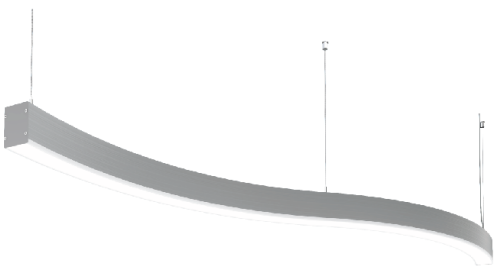

LEDeffect[®]

ЭНЕРГОСБЕРЕГАЮЩИЕ СИСТЕМЫ ОСВЕЩЕНИЯ

ИНТЕРЬЕРНЫЕ СВЕТОДИОДНЫЕ
СВЕТИЛЬНИКИ СЕРИИ
СТРЕЛА S

843мм

1646мм

2448мм

СТРЕЛА С ГАБАРИТНЫЕ РАЗМЕРЫ

Ширина корпуса 45мм

Ширина корпуса 65мм

Ширина корпуса 97мм

Три ширины корпуса светильников:

Габаритные размеры светильников:

Мощность, Вт	Ш, мм	Д, мм
30	45	804
30	65	819
30	97	843

СТРЕЛА S ГАБАРИТНЫЕ РАЗМЕРЫ

Ширина корпуса 45мм

Ширина корпуса 65мм

Ширина корпуса 97мм

Три ширины корпуса светильников:

Габаритные размеры светильников:

Мощность, Вт	Ш, мм	Д, мм
45	45	1586
45	65	1609
45	97	1646

Ширина корпуса 45мм

Ширина корпуса 65мм

Ширина корпуса 97мм

Три ширины корпуса светильников:

Габаритные размеры светильников:

Мощность, Вт	Ш, мм	Д, мм
60	45	2369
60	65	2399
60	97	2448

СПЕЦИАЛЬНЫЙ
П-ОБРАЗНЫЙ РАССЕЙВАТЕЛЬ

КОРПУС ВЫПОЛНЕН ИЗ
ВЫСОКОКАЧЕСТВЕННОГО
ПЛАСТИКА