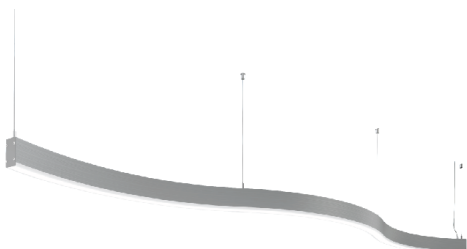

LEDeffect[®]

ЭНЕРГОСБЕРЕГАЮЩИЕ СИСТЕМЫ ОСВЕЩЕНИЯ

ИНТЕРЬЕРНЫЕ СВЕТОДИОДНЫЕ
СВЕТИЛЬНИКИ СЕРИИ
СТРЕЛА S

843мм

1646мм

2448мм

СТРЕЛА С ГАБАРИТНЫЕ РАЗМЕРЫ

Ширина корпуса 45мм

Ширина корпуса 65мм

Ширина корпуса 97мм

Три ширины корпуса светильников:

Габаритные размеры светильников:

Мощность, Вт	Ш, мм	Д, мм
30	45	804
30	65	819
30	97	843

СТРЕЛА S ГАБАРИТНЫЕ РАЗМЕРЫ

Ширина корпуса 45мм

Ширина корпуса 65мм

Ширина корпуса 97мм

Три ширины корпуса светильников:

Габаритные размеры светильников:

Мощность, Вт	Ш, мм	Д, мм
45	45	1586
45	65	1609
45	97	1646

Ширина корпуса 45мм

Ширина корпуса 65мм

Ширина корпуса 97мм

Три ширины корпуса светильников:

Габаритные размеры светильников:

Мощность, Вт	Ш, мм	Д, мм
60	45	2369
60	65	2399
60	97	2448

СПЕЦИАЛЬНЫЙ
П-ОБРАЗНЫЙ РАССЕЙВАТЕЛЬ

КОРПУС ВЫПОЛНЕН ИЗ
ВЫСОКОКАЧЕСТВЕННОГО
ПЛАСТИКА