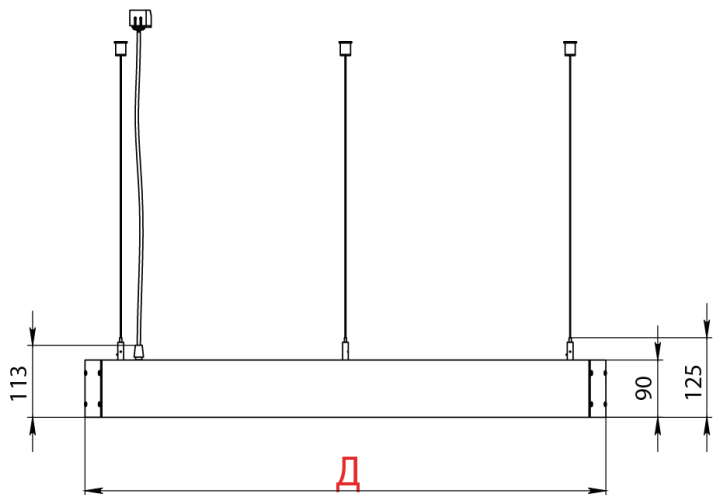

LEDeffect[®]

ЭНЕРГОСБЕРЕГАЮЩИЕ СИСТЕМЫ ОСВЕЩЕНИЯ

ИНТЕРЬЕРНЫЕ СВЕТОДИОДНЫЕ
СВЕТИЛЬНИКИ СЕРИИ
СТРЕЛА S

843мм

1646мм

2448мм

СТРЕЛА С ГАБАРИТНЫЕ РАЗМЕРЫ

Ширина корпуса 45мм

Ширина корпуса 65мм

Ширина корпуса 97мм

Три ширины корпуса светильников:

Габаритные размеры светильников:

Мощность, Вт	Ш, мм	Д, мм
30	45	804
30	65	819
30	97	843

СТРЕЛА S ГАБАРИТНЫЕ РАЗМЕРЫ

Ширина корпуса 45мм

Ширина корпуса 65мм

Ширина корпуса 97мм

Три ширины корпуса светильников:

Габаритные размеры светильников:

Мощность, Вт	Ш, мм	Д, мм
45	45	1586
45	65	1609
45	97	1646

Ширина корпуса 45мм

Ширина корпуса 65мм

Ширина корпуса 97мм

Три ширины корпуса светильников:

Габаритные размеры светильников:

Мощность, Вт	Ш, мм	Д, мм
60	45	2369
60	65	2399
60	97	2448

СПЕЦИАЛЬНЫЙ
П-ОБРАЗНЫЙ РАССЕЙВАТЕЛЬ

КОРПУС ВЫПОЛНЕН ИЗ
ВЫСОКОКАЧЕСТВЕННОГО
ПЛАСТИКА