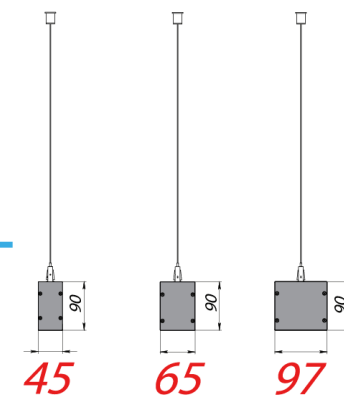

Ширина корпуса 65мм

Ширина корпуса 97мм

Три ширины корпуса светильников:

Габаритные размеры светильников:

Мощность, Вт	Ш, мм	Д, мм
30	45	804
30	65	819
30	97	843

СТРЕЛА S ГАБАРИТНЫЕ РАЗМЕРЫ

Ширина корпуса 45мм

Ширина корпуса 65мм

Ширина корпуса 97мм

Три ширины корпуса светильников:

Габаритные размеры светильников:

Мощность, Вт	Ш, мм	Д, мм
45	45	1586
45	65	1609
45	97	1646

Ширина корпуса 45мм

Ширина корпуса 65мм

Ширина корпуса 97мм

Три ширины корпуса светильников:

Габаритные размеры светильников:

Мощность, Вт	Ш, мм	Д, мм
60	45	2369
60	65	2399
60	97	2448

СПЕЦИАЛЬНЫЙ
П-ОБРАЗНЫЙ РАССЕЙВАТЕЛЬ

КОРПУС ВЫПОЛНЕН ИЗ
ВЫСОКОКАЧЕСТВЕННОГО
ПЛАСТИКА

ТРОСОВЫЙ ПОДВЕС
В КОМПЛЕКТЕ

ТРИ ШИРИНЫ
КОРПУСА

ТРИ ЦВЕТОВЫЕ
ТЕМПЕРАТУРЫ

ЦВЕТ ТОРЦЕВЫХ КРЫШЕК
ПО ШКАЛЕ RAL, LE-0894

УПРАВЛЯЕМЫЙ
ИСТОЧНИК, LE-0757

УПРАВЛЯЕМЫЙ
ИСТОЧНИК, LE-0973

ДЕКОРАТИВНЫЙ
ПОТОЛОЧНЫЙ КРЕПЕЖ, LE-4413