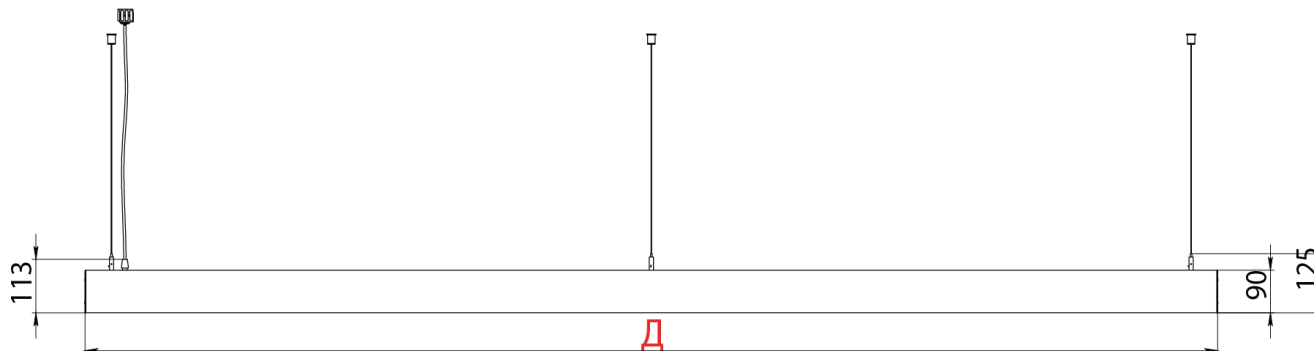

LEDeffect[®]

ЭНЕРГОСБЕРЕГАЮЩИЕ СИСТЕМЫ ОСВЕЩЕНИЯ

ИНТЕРЬЕРНЫЕ СВЕТОДИОДНЫЕ
СВЕТИЛЬНИКИ СЕРИИ
СТРЕЛА S

843мм

1646мм

2448мм

СТРЕЛА С ГАБАРИТНЫЕ РАЗМЕРЫ

Ширина корпуса 45мм

Ширина корпуса 65мм

Ширина корпуса 97мм

Три ширины корпуса светильников:

Габаритные размеры светильников:

Мощность, Вт	Ш, мм	Д, мм
30	45	804
30	65	819
30	97	843

СТРЕЛА S ГАБАРИТНЫЕ РАЗМЕРЫ

Ширина корпуса 45мм

Ширина корпуса 65мм

Ширина корпуса 97мм

Три ширины корпуса светильников:

Габаритные размеры светильников:

Мощность, Вт	Ш, мм	Д, мм
45	45	1586
45	65	1609
45	97	1646

Ширина корпуса 45мм

Ширина корпуса 65мм

Ширина корпуса 97мм

Три ширины корпуса светильников:

Габаритные размеры светильников:

Мощность, Вт	Ш, мм	Д, мм
60	45	2369
60	65	2399
60	97	2448

СПЕЦИАЛЬНЫЙ
П-ОБРАЗНЫЙ РАССЕЙВАТЕЛЬ

КОРПУС ВЫПОЛНЕН ИЗ
ВЫСОКОКАЧЕСТВЕННОГО
ПЛАСТИКА