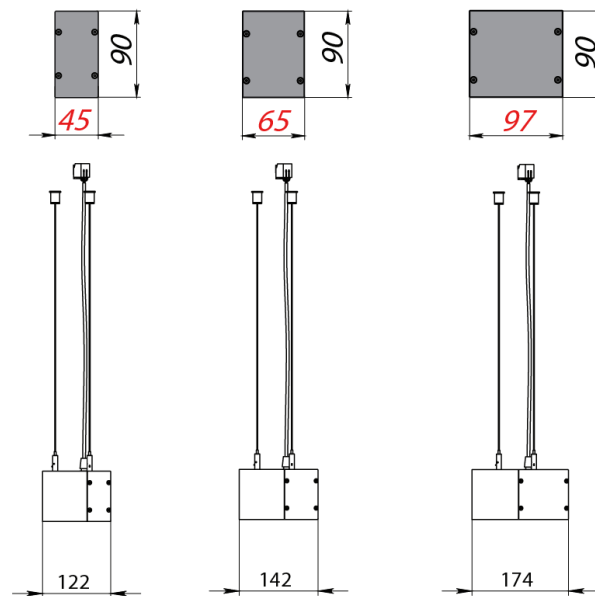

LEDeffect[®]

ЭНЕРГОСБЕРЕГАЮЩИЕ СИСТЕМЫ ОСВЕЩЕНИЯ

ИНТЕРЬЕРНЫЕ СВЕТОДИОДНЫЕ
СВЕТИЛЬНИКИ СЕРИИ
СТРЕЛА S

843мм

1646мм

2448мм

СТРЕЛА С ГАБАРИТНЫЕ РАЗМЕРЫ

Ширина корпуса 45мм

Ширина корпуса 65мм

Ширина корпуса 97мм

Три ширины корпуса светильников:

Габаритные размеры светильников:

Мощность, Вт	Ш, мм	Д, мм
30	45	804
30	65	819
30	97	843

СТРЕЛА S ГАБАРИТНЫЕ РАЗМЕРЫ

Ширина корпуса 45мм

Ширина корпуса 65мм

Ширина корпуса 97мм

Три ширины корпуса светильников:

Габаритные размеры светильников:

Мощность, Вт	Ш, мм	Д, мм
45	45	1586
45	65	1609
45	97	1646

Ширина корпуса 45мм

Ширина корпуса 65мм

Ширина корпуса 97мм

Три ширины корпуса светильников:

Габаритные размеры светильников:

Мощность, Вт	Ш, мм	Д, мм
60	45	2369
60	65	2399
60	97	2448

СПЕЦИАЛЬНЫЙ
П-ОБРАЗНЫЙ РАССЕЙВАТЕЛЬ

КОРПУС ВЫПОЛНЕН ИЗ
ВЫСОКОКАЧЕСТВЕННОГО
ПЛАСТИКА