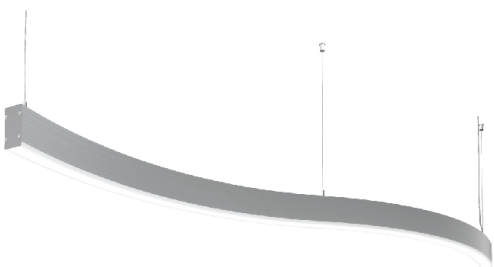

LEDeffect[®]

ЭНЕРГОСБЕРЕГАЮЩИЕ СИСТЕМЫ ОСВЕЩЕНИЯ

ИНТЕРЬЕРНЫЕ СВЕТОДИОДНЫЕ
СВЕТИЛЬНИКИ СЕРИИ
СТРЕЛА S

843мм

1646мм

2448мм

СТРЕЛА С ГАБАРИТНЫЕ РАЗМЕРЫ

Ширина корпуса 45мм

Ширина корпуса 65мм

Ширина корпуса 97мм

Три ширины корпуса светильников:

Габаритные размеры светильников:

Мощность, Вт	Ш, мм	Д, мм
30	45	804
30	65	819
30	97	843

СТРЕЛА S ГАБАРИТНЫЕ РАЗМЕРЫ

Ширина корпуса 45мм

Ширина корпуса 65мм

Ширина корпуса 97мм

Три ширины корпуса светильников:

Габаритные размеры светильников:

Мощность, Вт	Ш, мм	Д, мм
45	45	1586
45	65	1609
45	97	1646

Ширина корпуса 45мм

Ширина корпуса 65мм

Ширина корпуса 97мм

Три ширины корпуса светильников:

Габаритные размеры светильников:

Мощность, Вт	Ш, мм	Д, мм
60	45	2369
60	65	2399
60	97	2448

СПЕЦИАЛЬНЫЙ
П-ОБРАЗНЫЙ РАССЕЙВАТЕЛЬ

КОРПУС ВЫПОЛНЕН ИЗ
ВЫСОКОКАЧЕСТВЕННОГО
ПЛАСТИКА