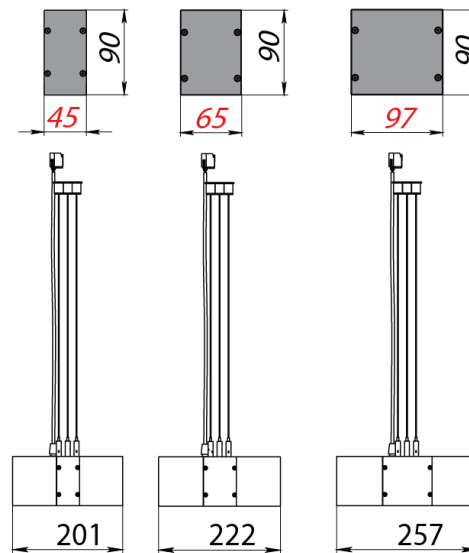

LEDeffect[®]

ЭНЕРГОСБЕРЕГАЮЩИЕ СИСТЕМЫ ОСВЕЩЕНИЯ

ИНТЕРЬЕРНЫЕ СВЕТОДИОДНЫЕ
СВЕТИЛЬНИКИ СЕРИИ
СТРЕЛА S

843мм

1646мм

2448мм

СТРЕЛА С ГАБАРИТНЫЕ РАЗМЕРЫ

Ширина корпуса 45мм

Ширина корпуса 65мм

Ширина корпуса 97мм

Три ширины корпуса светильников:

Габаритные размеры светильников:

Мощность, Вт	Ш, мм	Д, мм
30	45	804
30	65	819
30	97	843

СТРЕЛА S ГАБАРИТНЫЕ РАЗМЕРЫ

Ширина корпуса 45мм

Ширина корпуса 65мм

Ширина корпуса 97мм

Три ширины корпуса светильников:

Габаритные размеры светильников:

Мощность, Вт	Ш, мм	Д, мм
45	45	1586
45	65	1609
45	97	1646

Ширина корпуса 45мм

Ширина корпуса 65мм

Ширина корпуса 97мм

Три ширины корпуса светильников:

Габаритные размеры светильников:

Мощность, Вт	Ш, мм	Д, мм
60	45	2369
60	65	2399
60	97	2448

СПЕЦИАЛЬНЫЙ
П-ОБРАЗНЫЙ РАССЕЙВАТЕЛЬ

КОРПУС ВЫПОЛНЕН ИЗ
ВЫСОКОКАЧЕСТВЕННОГО
ПЛАСТИКА