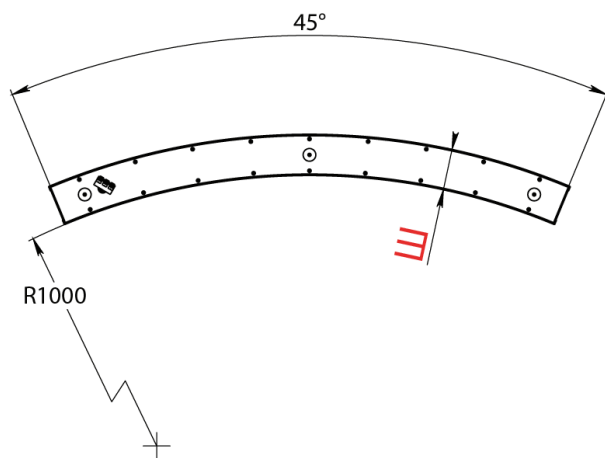

LEDeffect[®]

ЭНЕРГОСБЕРЕГАЮЩИЕ СИСТЕМЫ ОСВЕЩЕНИЯ

ИНТЕРЬЕРНЫЕ СВЕТОДИОДНЫЕ
СВЕТИЛЬНИКИ СЕРИИ
СТРЕЛА S

843мм

1646мм

2448мм

СТРЕЛА С ГАБАРИТНЫЕ РАЗМЕРЫ

Ширина корпуса 45мм

Ширина корпуса 65мм

Ширина корпуса 97мм

Три ширины корпуса светильников:

Габаритные размеры светильников:

Мощность, Вт	Ш, мм	Д, мм
30	45	804
30	65	819
30	97	843

СТРЕЛА S ГАБАРИТНЫЕ РАЗМЕРЫ

Ширина корпуса 45мм

Ширина корпуса 65мм

Ширина корпуса 97мм

Три ширины корпуса светильников:

Габаритные размеры светильников:

Мощность, Вт	Ш, мм	Д, мм
45	45	1586
45	65	1609
45	97	1646

Ширина корпуса 45мм

Ширина корпуса 65мм

Ширина корпуса 97мм

Три ширины корпуса светильников:

Габаритные размеры светильников:

Мощность, Вт	Ш, мм	Д, мм
60	45	2369
60	65	2399
60	97	2448

СПЕЦИАЛЬНЫЙ
П-ОБРАЗНЫЙ РАССЕЙВАТЕЛЬ

КОРПУС ВЫПОЛНЕН ИЗ
ВЫСОКОКАЧЕСТВЕННОГО
ПЛАСТИКА