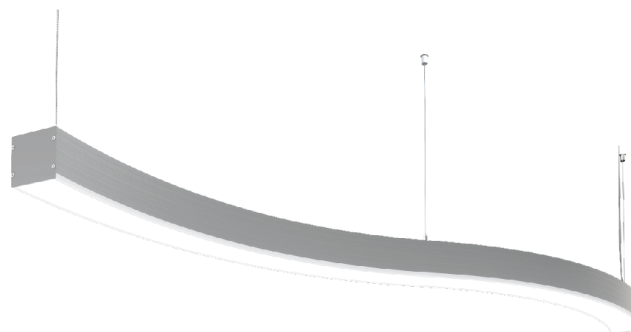

LEDeffect[®]

ЭНЕРГОСБЕРЕГАЮЩИЕ СИСТЕМЫ ОСВЕЩЕНИЯ

ИНТЕРЬЕРНЫЕ СВЕТОДИОДНЫЕ
СВЕТИЛЬНИКИ СЕРИИ
СТРЕЛА S

843мм

1646мм

2448мм

СТРЕЛА С ГАБАРИТНЫЕ РАЗМЕРЫ

Ширина корпуса 45мм

Ширина корпуса 65мм

Ширина корпуса 97мм

Три ширины корпуса светильников:

Габаритные размеры светильников:

Мощность, Вт	Ш, мм	Д, мм
45	45	1586
45	65	1609
45	97	1646

Ширина корпуса 45мм

Ширина корпуса 65мм

Ширина корпуса 97мм

Три ширины корпуса светильников:

Габаритные размеры светильников:

Мощность, Вт	Ш, мм	Д, мм
60	45	2369
60	65	2399
60	97	2448

СПЕЦИАЛЬНЫЙ
П-ОБРАЗНЫЙ РАССЕЙВАТЕЛЬ

КОРПУС ВЫПОЛНЕН ИЗ
ВЫСОКОКАЧЕСТВЕННОГО
ПЛАСТИКА

ТРОСОВЫЙ ПОДВЕС
В КОМПЛЕКТЕ

ТРИ ШИРИНЫ
КОРПУСА

ТРИ ЦВЕТОВЫЕ
ТЕМПЕРАТУРЫ

ЦВЕТ ТОРЦЕВЫХ КРЫШЕК
ПО ШКАЛЕ RAL, LE-0894

УПРАВЛЯЕМЫЙ
ИСТОЧНИК, LE-0757

УПРАВЛЯЕМЫЙ
ИСТОЧНИК, LE-0973

ДЕКОРАТИВНЫЙ
ПОТОЛОЧНЫЙ КРЕПЕЖ, LE-4413