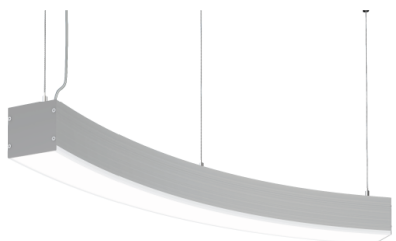

LEDeffect[®]

ЭНЕРГОСБЕРЕГАЮЩИЕ СИСТЕМЫ ОСВЕЩЕНИЯ

ИНТЕРЬЕРНЫЕ СВЕТОДИОДНЫЕ
СВЕТИЛЬНИКИ СЕРИИ
СТРЕЛА S

843мм

1646мм

2448мм

СТРЕЛА С ГАБАРИТНЫЕ РАЗМЕРЫ

Ширина корпуса 45мм

Ширина корпуса 65мм

Ширина корпуса 97мм

Три ширины корпуса светильников:

Габаритные размеры светильников:

Мощность, Вт	Ш, мм	Д, мм
30	45	804
30	65	819
30	97	843

СТРЕЛА S ГАБАРИТНЫЕ РАЗМЕРЫ

Ширина корпуса 45мм

Ширина корпуса 65мм

Ширина корпуса 97мм

Три ширины корпуса светильников:

Габаритные размеры светильников:

Мощность, Вт	Ш, мм	Д, мм
45	45	1586
45	65	1609
45	97	1646

Ширина корпуса 45мм

Ширина корпуса 65мм

Ширина корпуса 97мм

Три ширины корпуса светильников:

Габаритные размеры светильников:

Мощность, Вт	Ш, мм	Д, мм
60	45	2369
60	65	2399
60	97	2448

СПЕЦИАЛЬНЫЙ
П-ОБРАЗНЫЙ РАССЕЙВАТЕЛЬ

КОРПУС ВЫПОЛНЕН ИЗ
ВЫСОКОКАЧЕСТВЕННОГО
ПЛАСТИКА