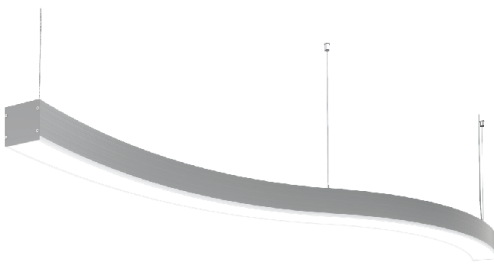

LEDeffect[®]

ЭНЕРГОСБЕРЕГАЮЩИЕ СИСТЕМЫ ОСВЕЩЕНИЯ

ИНТЕРЬЕРНЫЕ СВЕТОДИОДНЫЕ
СВЕТИЛЬНИКИ СЕРИИ
СТРЕЛА S

843мм

1646мм

2448мм

СТРЕЛА С ГАБАРИТНЫЕ РАЗМЕРЫ

Ширина корпуса 45мм

Ширина корпуса 65мм

Ширина корпуса 97мм

Три ширины корпуса светильников:

Габаритные размеры светильников:

Мощность, Вт	Ш, мм	Д, мм
30	45	804
30	65	819
30	97	843

СТРЕЛА S ГАБАРИТНЫЕ РАЗМЕРЫ

Ширина корпуса 45мм

Ширина корпуса 65мм

Ширина корпуса 97мм

Три ширины корпуса светильников:

Габаритные размеры светильников:

Мощность, Вт	Ш, мм	Д, мм
45	45	1586
45	65	1609
45	97	1646

Ширина корпуса 45мм

Ширина корпуса 65мм

Ширина корпуса 97мм

Три ширины корпуса светильников:

Габаритные размеры светильников:

Мощность, Вт	Ш, мм	Д, мм
60	45	2369
60	65	2399
60	97	2448

СПЕЦИАЛЬНЫЙ
П-ОБРАЗНЫЙ РАССЕЙВАТЕЛЬ

КОРПУС ВЫПОЛНЕН ИЗ
ВЫСОКОКАЧЕСТВЕННОГО
ПЛАСТИКА