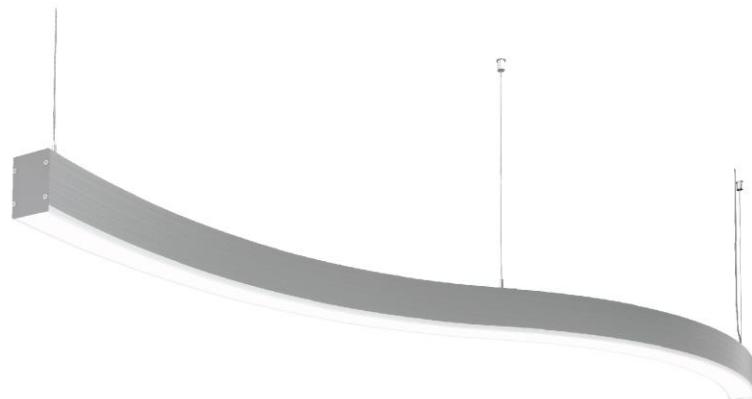

LEDeffect[®]

ЭНЕРГОСБЕРЕГАЮЩИЕ СИСТЕМЫ ОСВЕЩЕНИЯ

ИНТЕРЬЕРНЫЕ СВЕТОДИОДНЫЕ
СВЕТИЛЬНИКИ СЕРИИ
СТРЕЛА S

843мм

1646мм

2448мм

СТРЕЛА С ГАБАРИТНЫЕ РАЗМЕРЫ

Ширина корпуса 45мм

Ширина корпуса 65мм

Ширина корпуса 97мм

Три ширины корпуса светильников:

Габаритные размеры светильников:

Мощность, Вт	Ш, мм	Д, мм
30	45	804
30	65	819
30	97	843

СТРЕЛА S ГАБАРИТНЫЕ РАЗМЕРЫ

Ширина корпуса 45мм

Ширина корпуса 65мм

Ширина корпуса 97мм

Три ширины корпуса светильников:

Габаритные размеры светильников:

Мощность, Вт	Ш, мм	Д, мм
45	45	1586
45	65	1609
45	97	1646

Ширина корпуса 45мм

Ширина корпуса 65мм

Ширина корпуса 97мм

Три ширины корпуса светильников:

Габаритные размеры светильников:

Мощность, Вт	Ш, мм	Д, мм
60	45	2369
60	65	2399
60	97	2448

СПЕЦИАЛЬНЫЙ
П-ОБРАЗНЫЙ РАССЕЙВАТЕЛЬ

КОРПУС ВЫПОЛНЕН ИЗ
ВЫСОКОКАЧЕСТВЕННОГО
ПЛАСТИКА