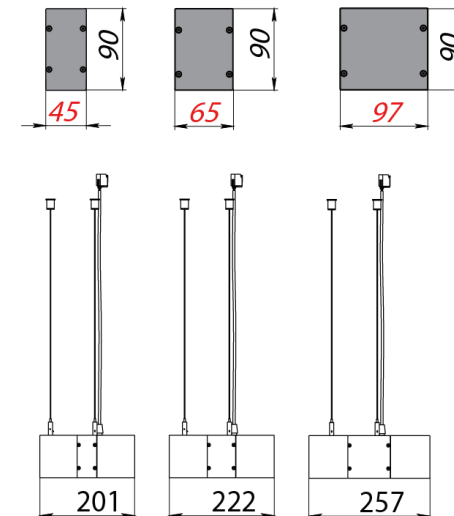

LEDeffect[®]

ЭНЕРГОСБЕРЕГАЮЩИЕ СИСТЕМЫ ОСВЕЩЕНИЯ

ИНТЕРЬЕРНЫЕ СВЕТОДИОДНЫЕ
СВЕТИЛЬНИКИ СЕРИИ
СТРЕЛА S

843мм

1646мм

2448мм

СТРЕЛА С ГАБАРИТНЫЕ РАЗМЕРЫ

Ширина корпуса 45мм

Ширина корпуса 65мм

Ширина корпуса 97мм

Три ширины корпуса светильников:

Габаритные размеры светильников:

Мощность, Вт	Ш, мм	Д, мм
30	45	804
30	65	819
30	97	843

СТРЕЛА S ГАБАРИТНЫЕ РАЗМЕРЫ

Ширина корпуса 45мм

Ширина корпуса 65мм

Ширина корпуса 97мм

Три ширины корпуса светильников:

Габаритные размеры светильников:

Мощность, Вт	Ш, мм	Д, мм
45	45	1586
45	65	1609
45	97	1646

Ширина корпуса 45мм

Ширина корпуса 65мм

Ширина корпуса 97мм

Три ширины корпуса светильников:

Габаритные размеры светильников:

Мощность, Вт	Ш, мм	Д, мм
60	45	2369
60	65	2399
60	97	2448

СПЕЦИАЛЬНЫЙ
П-ОБРАЗНЫЙ РАССЕЙВАТЕЛЬ

КОРПУС ВЫПОЛНЕН ИЗ
ВЫСОКОКАЧЕСТВЕННОГО
ПЛАСТИКА