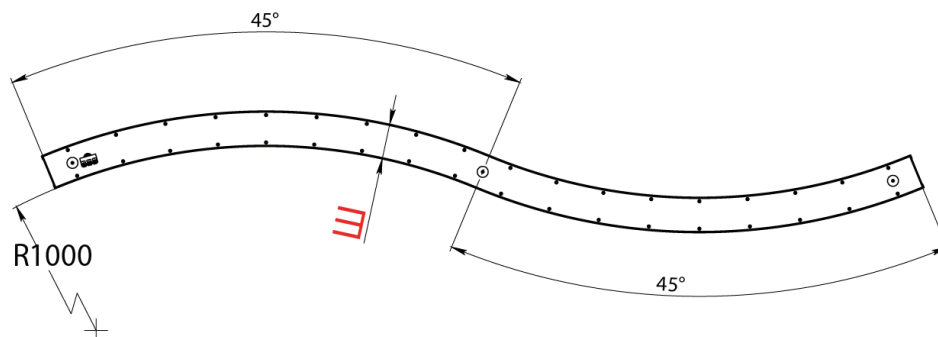

LEDeffect[®]

ЭНЕРГОСБЕРЕГАЮЩИЕ СИСТЕМЫ ОСВЕЩЕНИЯ

ИНТЕРЬЕРНЫЕ СВЕТОДИОДНЫЕ
СВЕТИЛЬНИКИ СЕРИИ
СТРЕЛА S

843мм

1646мм

2448мм

СТРЕЛА С ГАБАРИТНЫЕ РАЗМЕРЫ

Ширина корпуса 45мм

Ширина корпуса 65мм

Ширина корпуса 97мм

Три ширины корпуса светильников:

Габаритные размеры светильников:

Мощность, Вт	Ш, мм	Д, мм
30	45	804
30	65	819
30	97	843

СТРЕЛА S ГАБАРИТНЫЕ РАЗМЕРЫ

Ширина корпуса 45мм

Ширина корпуса 65мм

Ширина корпуса 97мм

Три ширины корпуса светильников:

Габаритные размеры светильников:

Мощность, Вт	Ш, мм	Д, мм
45	45	1586
45	65	1609
45	97	1646

Ширина корпуса 45мм

Ширина корпуса 65мм

Ширина корпуса 97мм

Три ширины корпуса светильников:

Габаритные размеры светильников:

Мощность, Вт	Ш, мм	Д, мм
60	45	2369
60	65	2399
60	97	2448

СПЕЦИАЛЬНЫЙ
П-ОБРАЗНЫЙ РАССЕЙВАТЕЛЬ

КОРПУС ВЫПОЛНЕН ИЗ
ВЫСОКОКАЧЕСТВЕННОГО
ПЛАСТИКА