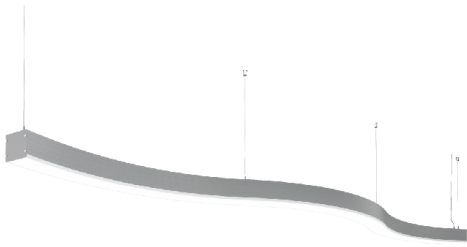

LEDeffect[®]

ЭНЕРГОСБЕРЕГАЮЩИЕ СИСТЕМЫ ОСВЕЩЕНИЯ

ИНТЕРЬЕРНЫЕ СВЕТОДИОДНЫЕ
СВЕТИЛЬНИКИ СЕРИИ
СТРЕЛА S

843мм

1646мм

2448мм

СТРЕЛА С ГАБАРИТНЫЕ РАЗМЕРЫ

Ширина корпуса 45мм

Ширина корпуса 65мм

Ширина корпуса 97мм

Три ширины корпуса светильников:

Габаритные размеры светильников:

Мощность, Вт	Ш, мм	Д, мм
30	45	804
30	65	819
30	97	843

СТРЕЛА S ГАБАРИТНЫЕ РАЗМЕРЫ

Ширина корпуса 45мм

Ширина корпуса 65мм

Ширина корпуса 97мм

Три ширины корпуса светильников:

Габаритные размеры светильников:

Мощность, Вт	Ш, мм	Д, мм
45	45	1586
45	65	1609
45	97	1646

Ширина корпуса 45мм

Ширина корпуса 65мм

Ширина корпуса 97мм

Три ширины корпуса светильников:

Габаритные размеры светильников:

Мощность, Вт	Ш, мм	Д, мм
60	45	2369
60	65	2399
60	97	2448

СПЕЦИАЛЬНЫЙ
П-ОБРАЗНЫЙ РАССЕЙВАТЕЛЬ

КОРПУС ВЫПОЛНЕН ИЗ
ВЫСОКОКАЧЕСТВЕННОГО
ПЛАСТИКА