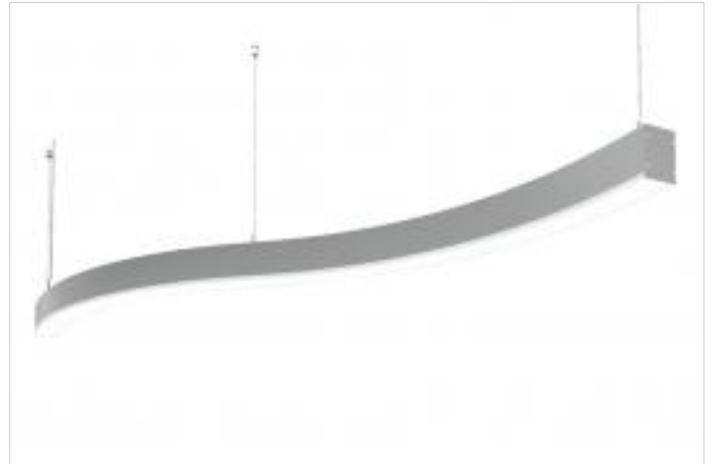

СТРЕЛА S 45 Вт

Ширина корпуса 45 мм	
Артикул	LE-CCO-23-045- 4474 -20X LE-CCO-23-045- 4475 -20Д LE-CCO-23-045- 4476 -20Т
Ширина корпуса 65 мм	
Артикул	LE-CCO-23-045- 4483 -20X LE-CCO-23-045- 4484 -20Д LE-CCO-23-045- 4485 -20Т
Ширина корпуса 97 мм	
Артикул	LE-CCO-23-045- 4492 -20X LE-CCO-23-045- 4493 -20Д LE-CCO-23-045- 4494 -20Т
Световой поток, лм	
Холодный белый свет, (Х)	4500 лм
Нейтральный белый свет, (Д)	4400 лм
Теплый белый свет, (Т)	4300 лм
Мощность, Вт	45 Вт
Стандартная модификация	
Цвет корпуса	серый, RAL9006
Общая информация	
Мощность, Вт	45 Вт
Габаритные размеры светильника 45, (ДхШхВ) мм	1586x45x125 мм
Габаритные размеры светильника 65, (ДхШхВ) мм	1609x65x125 мм
Габаритные размеры светильника 97, (ДхШхВ) мм	1646x97x125 мм
Вес нетто 45 мм, кг	3 кг
Вес нетто 65 мм, кг	4 кг
Вес нетто 97 мм, кг	5 кг
Напряжение питания, В / частота, Гц	175-260В/50Гц
Класс светораспределения	П
Кривая силы света	Д
Индекс цветопередачи, CRI	>80
Пульсации светового потока, % менее	1
Коэффициент мощности, более	0,9
Класс электробезопасности	I
Степень защиты от воздействия окружающей среды, IP	20
Климатическое исполнение	УХЛ 4
Температурный диапазон, С°	0 - +45 °С
Срок службы, часы	50 000 ч
Гарантийный срок	3 года
Цветовые температуры	
Холодный белый свет, (Х)	5000K
Нейтральный белый свет (Д)	4000K
Теплый белый свет (Т)	3000K
Цвет торцевых крышек	LE-0894
Диммируемый источник питания 1-10В	LE-0757
Диммируемый источник питания DALI	LE-0973

СТРЕЛА S 45 Вт

Общая информация

Серия подвесных светодиодных светильников СТРЕЛА S. Светильники выполнены в оригинальном дизайне, напоминающем грациозные движения змеи.

Светильники обладают комфортным мягким распределением света. Корпуса светильников изготавливаются из высококачественного пластика.

Оригинальной особенностью светильников является рассеиватель, который с двух сторон немного заходит на боковые стороны корпуса.

Светильники оснащаются тросовым подвесом с бесступенчатой регулировкой высоты.